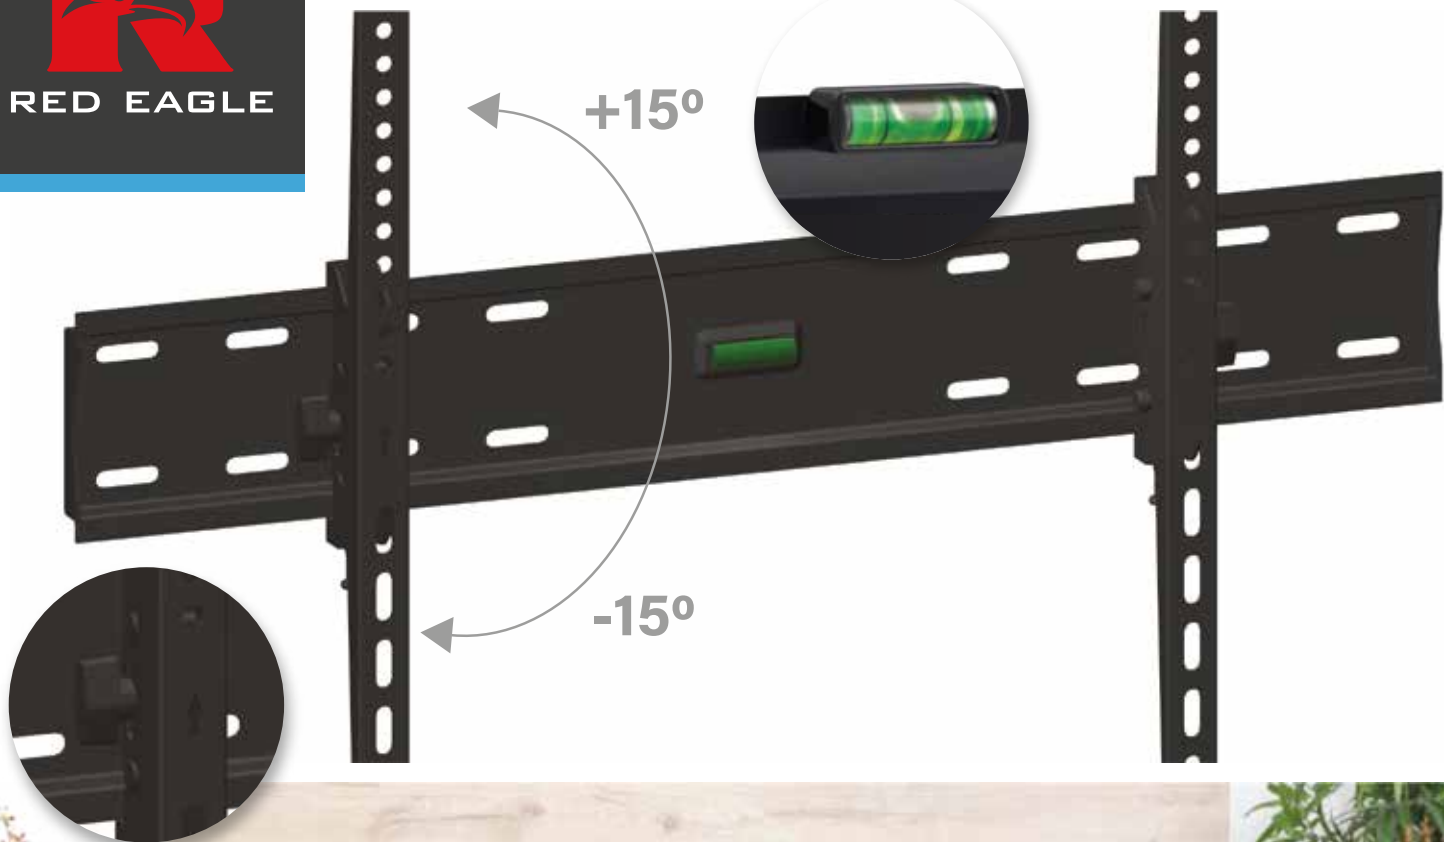

**GOLDEX**

WALL MOUNT  
WANDHALTERUNG  
UCHWYT DO TELEWIZORÓW

32"-65"

model: **R.E M4**

**RED EAGLE**

- 32"-65" TV
- VESA: max. 600x400mm
- Tilt: +15°/-15°
- Load capacity: 45kg
- Wall distance 53mm

PRODUCER/PRODUCENT:  
GOLDEX S.C  
Ul. Słoneczna 6/ Wołczkowo  
72-003 Dobra  
www.goldex.pl